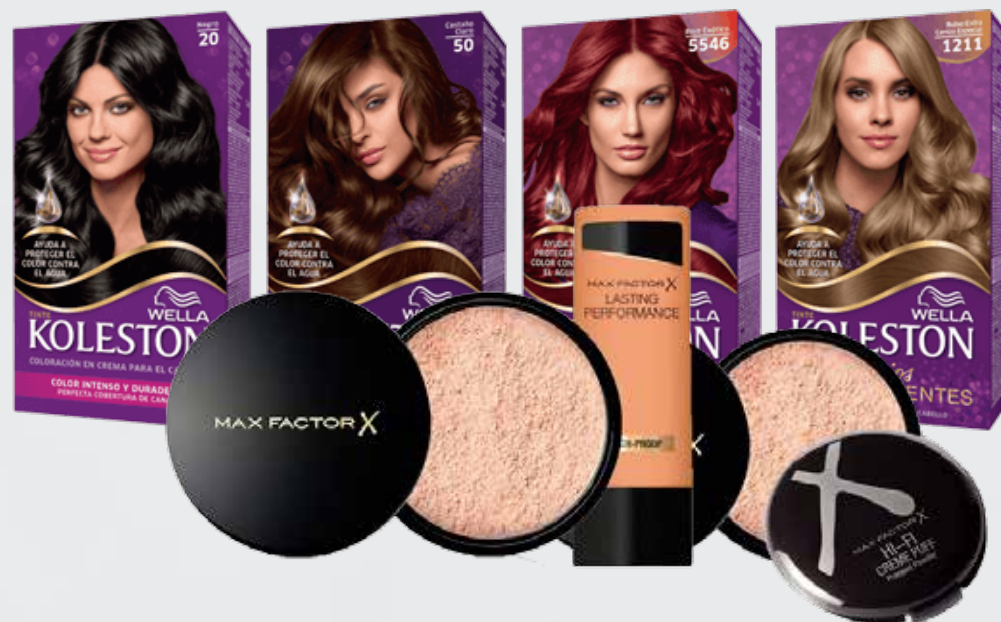

15
junio

20%
descuento

Referencias seleccionadas en la marca
Brio esponjas, paños, guante y bolsas.

Aplican condiciones y restricciones. - Imágenes de referencia

13 al 16
junio

25%
descuento

Descuentos en productos seleccionados Arden For Men Talcos, desodorantes, shampoo y más.

15%
descuento

Descuento en referencias seleccionadas de la marca Joleston Frida y cremas reveladoras. Descuentos seleccionados en la marca Max Factor bases, pestañinas y polvos.

20%
descuento

Referencias seleccionadas de la marca Vitú esmaltes de uñas, lapices de ojos, labiales, correctores, polvos, delineadores y más.